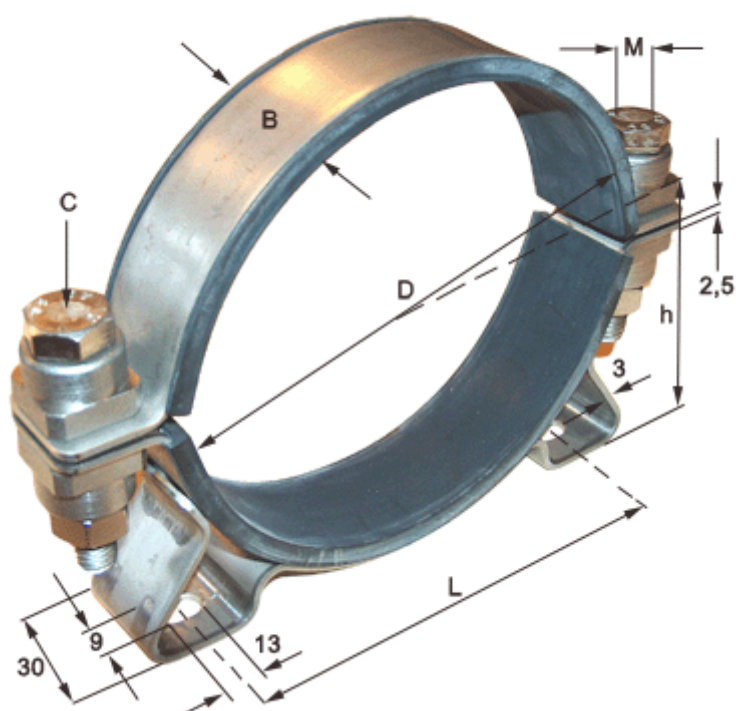

Varenummer: 021816025215  
Beskrivelse: Norma holdebånd med konsol og gummi  
SPGU 6025. 215/30 SK

## Mål

Bredde B	= 30
C (Skruetype)	= SK skrue med sekskanthoved
Diameter D	= 215
h	= 115
L	= 216